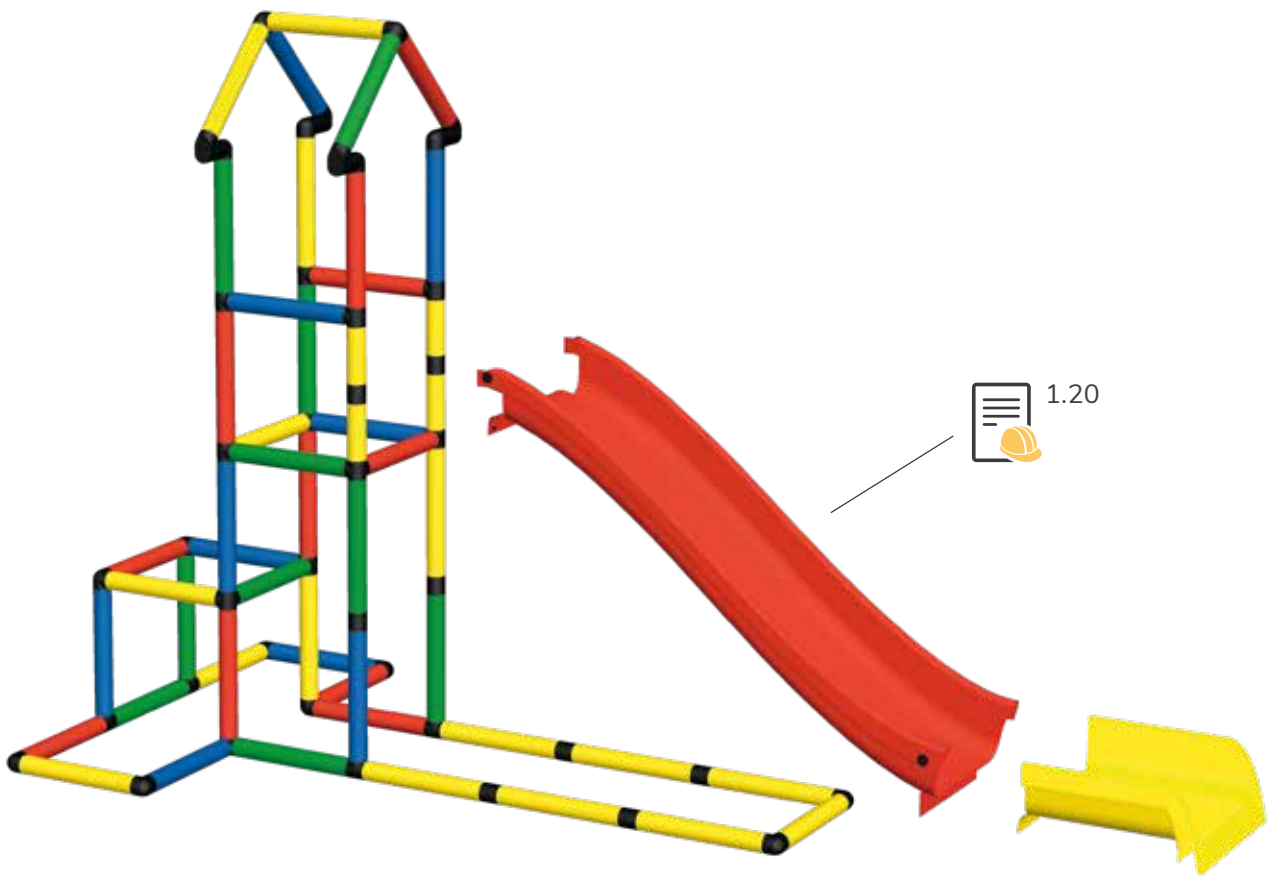

 1.1
 1.3

mdb A0292  1 1/2  2:00  125 x 85 x 125 cm

1

2

 1.1
 1.3

mdb B0136  2+  3:00  172 x 172 x 195 cm

1x YOUNGSTER

1x BOGENRUTSCHE TOBOGGAN COURBE

1

2

3

1.1
1.3

mdb B0137  2+  3:00  245 x 125 x 195 cm

1x YOUNGSTER

1x MODULARRUTSCHE TOBOGGAN MODULAIRE

1

2

3

mdb C0168  3+  5:00  445 x 208 x 226 cm

1x YOUNGSTER
1x MODULARRUTSCHE TOBOGGAN MODULAIRE
1x POOL L PISCINE L

1

2

3

4