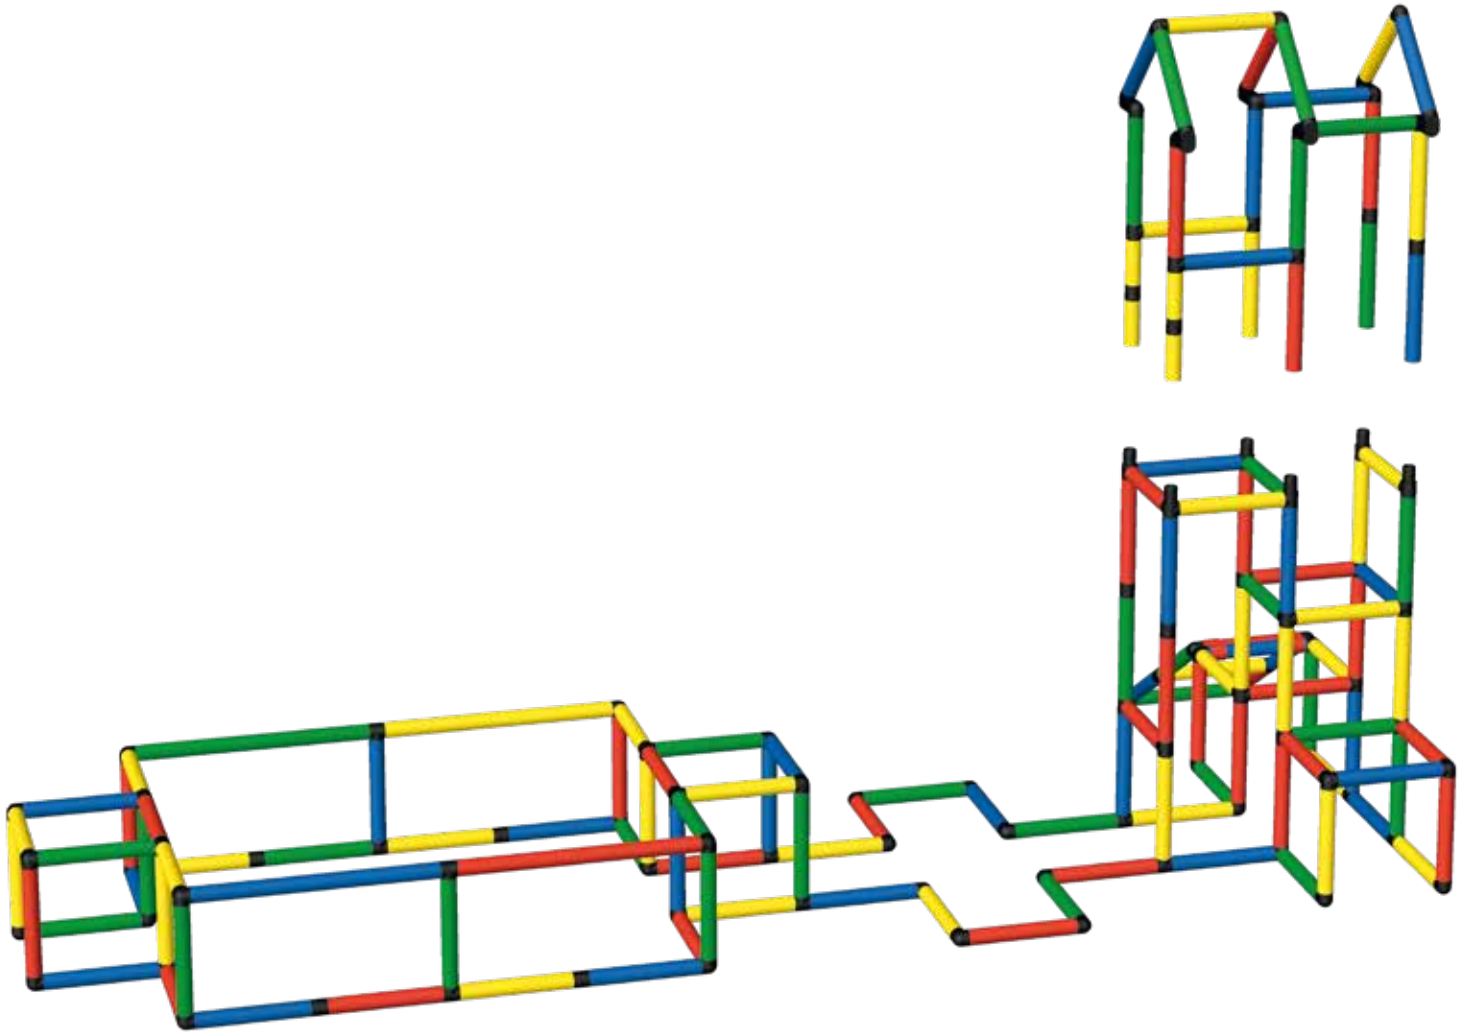

2

3

mdb C0168  3+  5:00  445 x 208 x 226 cm

1x YOUNGSTER
1x MODULARRUTSCHE TOBOGGAN MODULAIRE
1x POOL L PISCINE L

1

2

3

4