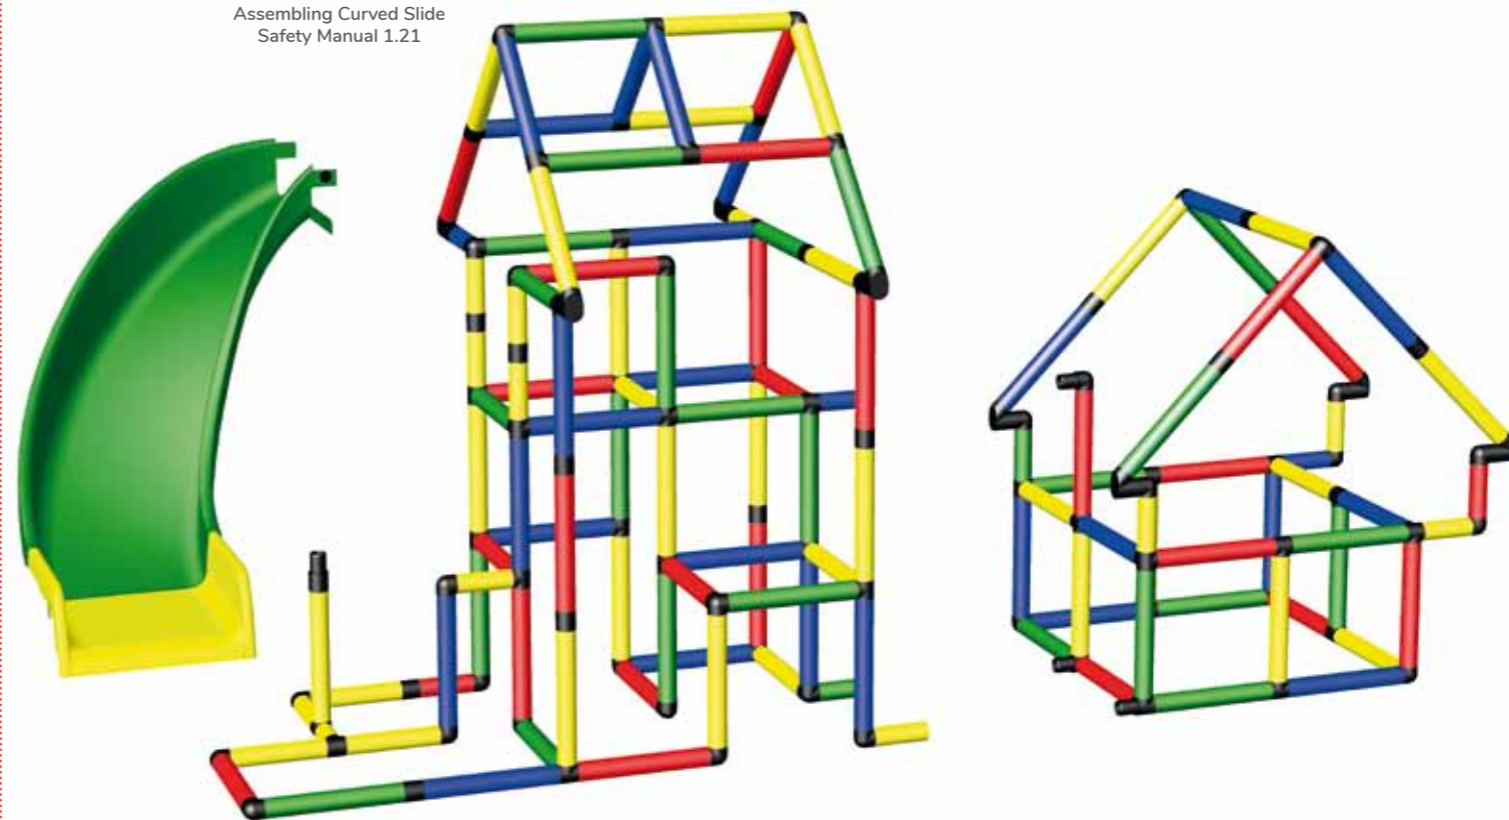

**Kleinkinder-Häuschen mit Turm und Bogenrutsche**  
**Little Kid's Cottage with Tower and Curved Slide**  
 285 x 152 x 184 cm  
 24 m/mo ⌚ 5 std/h  
 C0057

**Erforderliche Baukästen Required Kits**

**1**

**2**

**3**

**4**

**Aufbau Bogenrutsche**  
 Sicherheitshinweise 1.21  
**Assembling Curved Slide**  
 Safety Manual 1.21

# 5

Großes Spielhaus für Kinder und Kleinkinder mit unzähligen Klettermöglichkeiten inklusive Modularrutsche  
 Large Playhouse for Children and Toddlers with Countless Climbing Opportunities including Modular Slide  
 332 x 225 x 204 cm  
 24 m/mo ⌚ 6 std/h  
 C0059