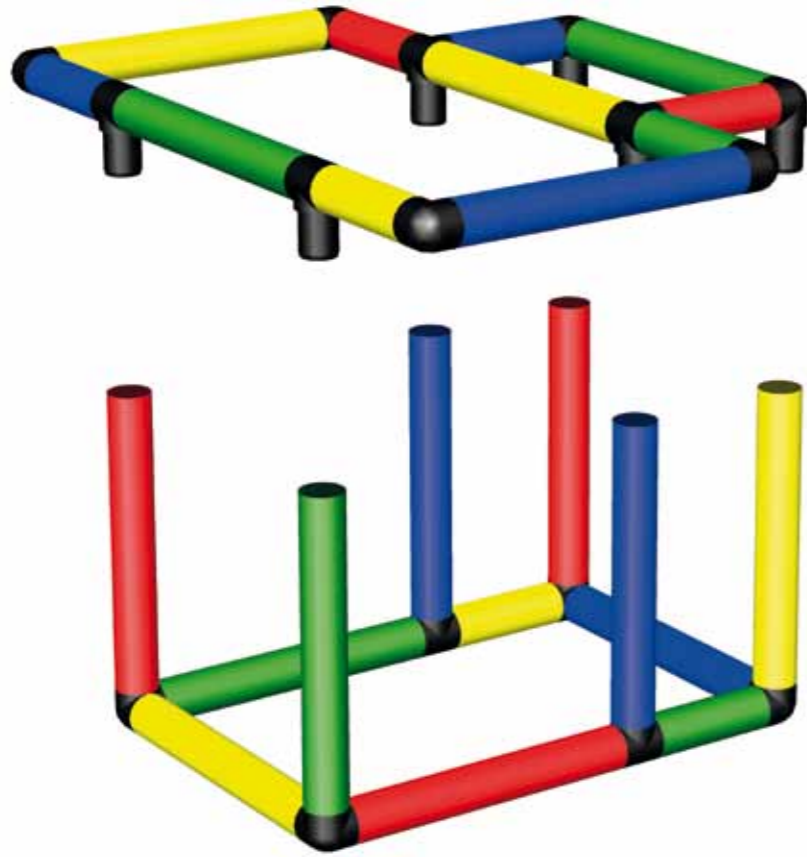

Toddler Plane

85 x 65 x 45 cm

6 m/mo ⌚ 1 std/h

A0013

1

2

Kids Kitchen Helper

45 x 45 x 85 cm

18 m/mo ⌚ 1 std/h

A0161

1

2