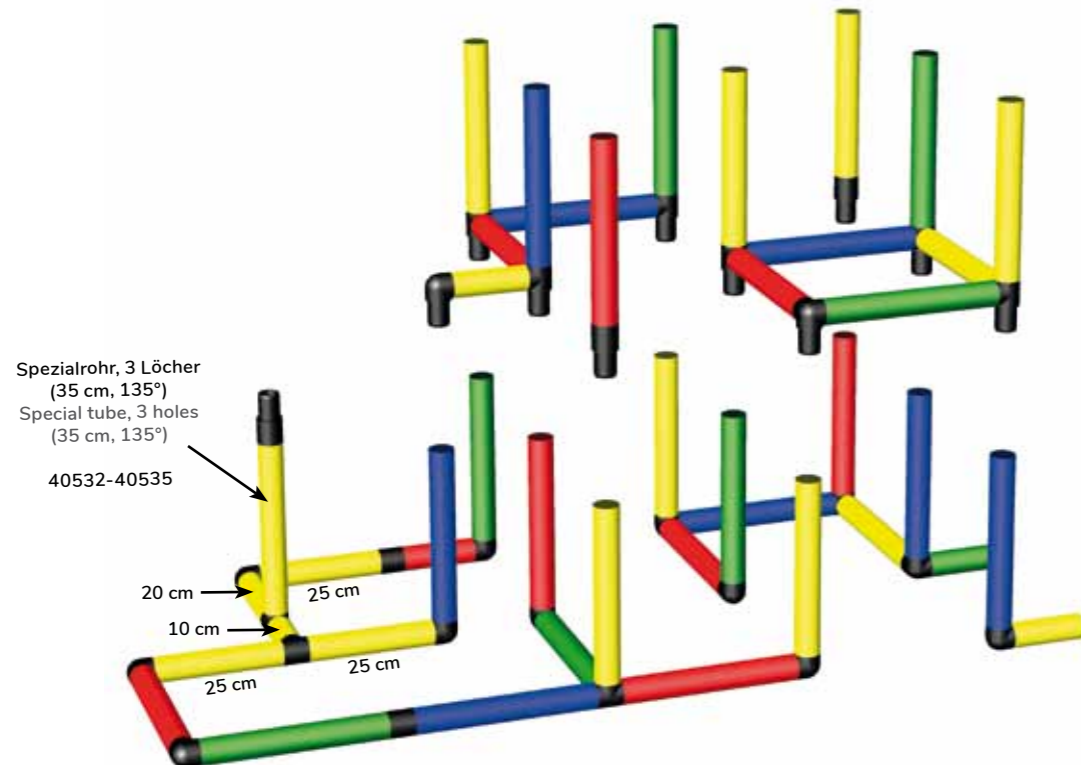

Kleinkinder-Häuschen mit Turm und Bogenrutsche
Little Kid's Cottage with Tower and Curved Slide
285 x 152 x 184 cm
24 m/mo ⌚ 5 std/h
C0057

Erforderliche Baukästen Required Kits

1

2

3

4

Aufbau Bogenrutsche
Sicherheitshinweise 1.21
Assembling Curved Slide
Safety Manual 1.21