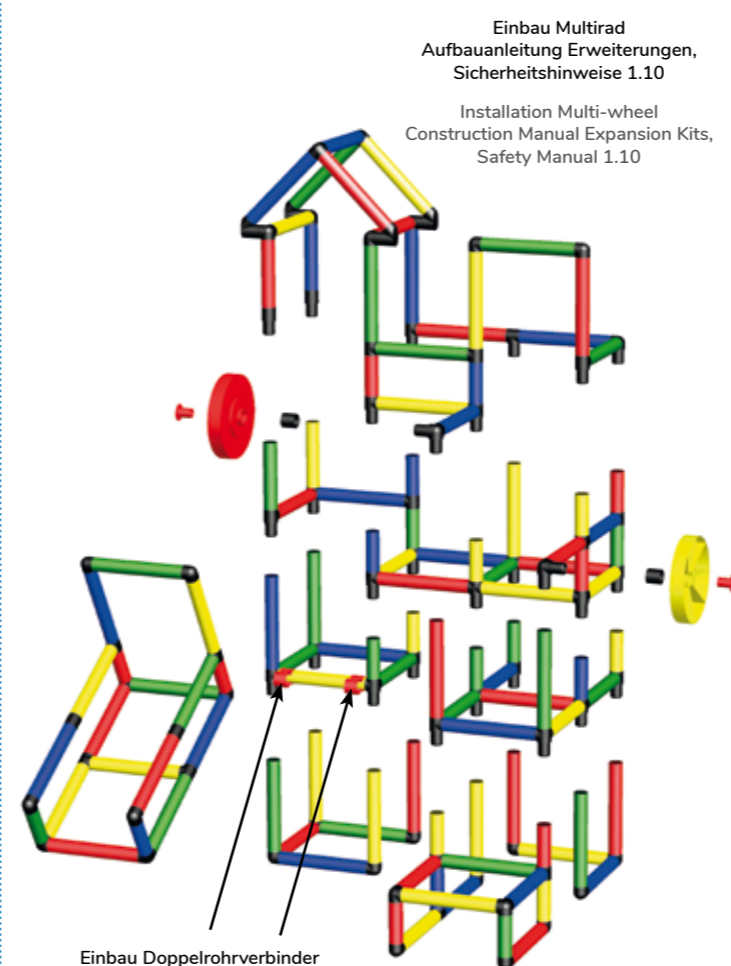

Screwing of Tubes and Panels  
Safety Manual 1.1, 1.3 and 1.4

**Babyrutschen Turm mit vielen Stufen und Handläufen**

**Baby Slide Tower with many Steps and Handrails**

139 x 130 x 176 cm  
12 m/mo ⌚ 4 std/h

B0076

**Erforderliche Baukästen Required Kits**

1x

1x

**1**

Einbau Multirad  
Aufbauanleitung Erweiterungen,  
Sicherheitshinweise 1.10

Installation Multi-wheel  
Construction Manual Expansion Kits,  
Safety Manual 1.10

Einbau Doppelrohrverbinder  
Sicherheitshinweise 1.12  
Installation Double tube connector  
Safety Manual 1.12

**2**

Verschrauben der Rohre und Platten  
Sicherheitshinweise 1.1, 1.3 und 1.4

Screwing of Tubes and Panels  
Safety Manual 1.1, 1.3 and 1.4