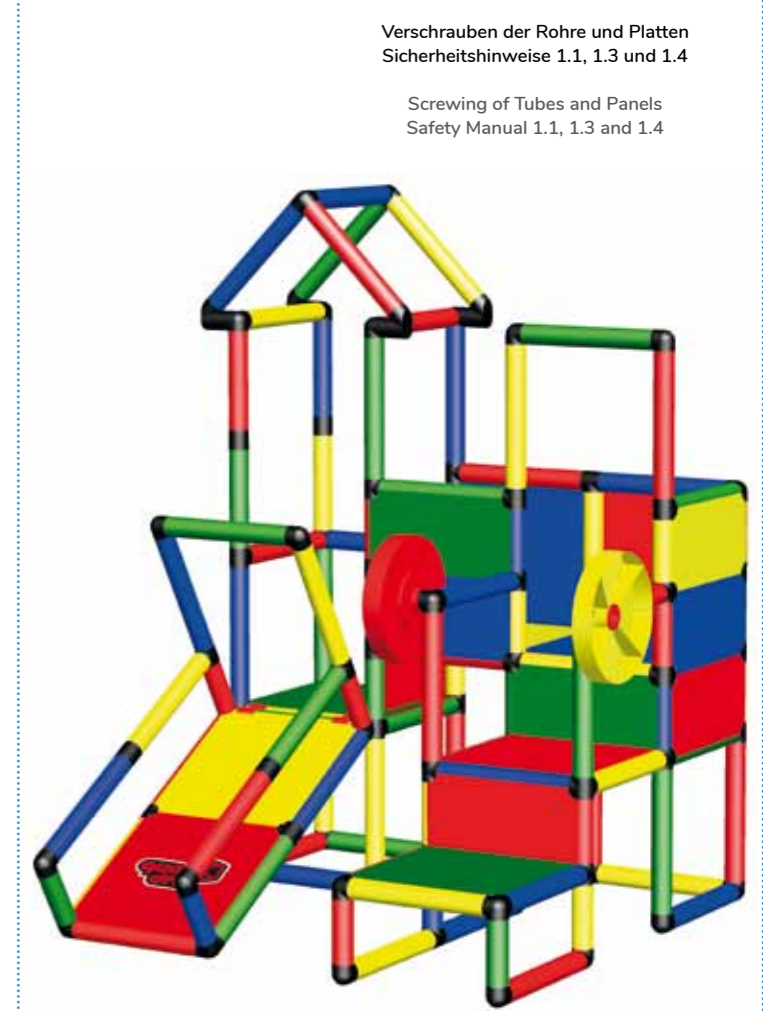

2

Verschrauben der Rohre und Platten
Sicherheitshinweise 1.1, 1.3 und 1.4

Screwing of Tubes and Panels
Safety Manual 1.1, 1.3 and 1.4