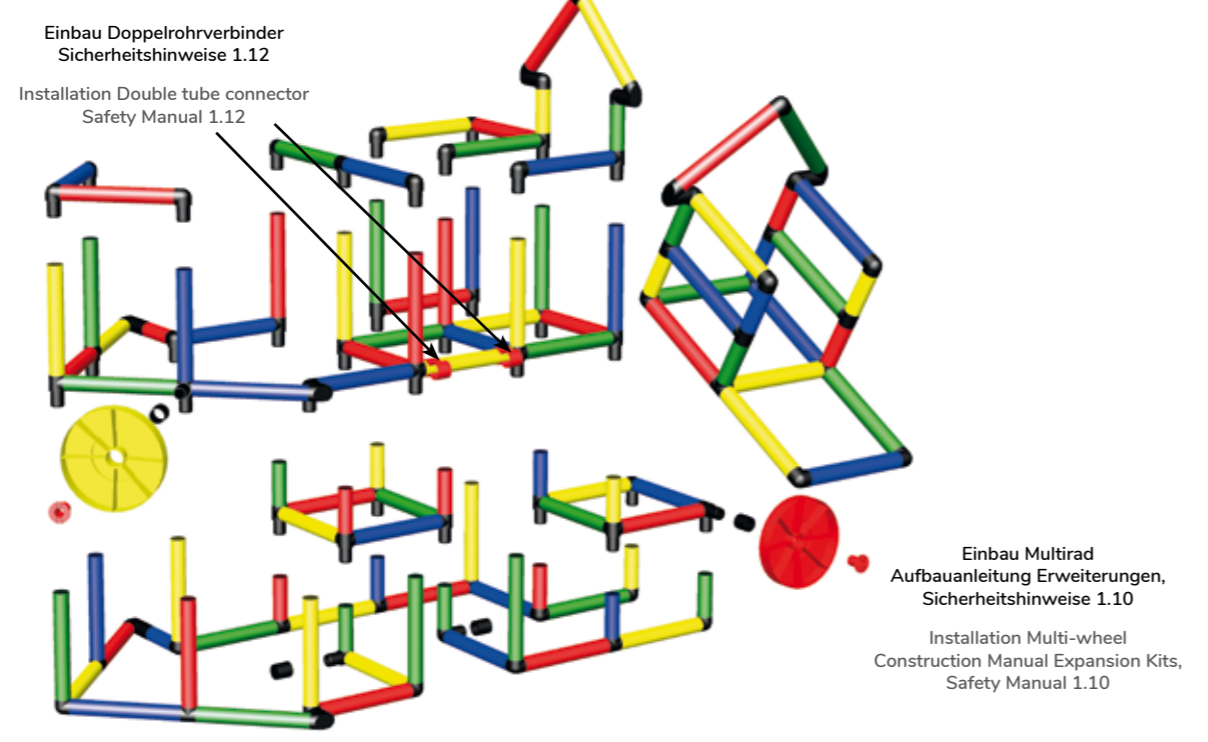

### Kleiner Hilfsturm

Little Helper Tower

85 x 45 x 65 cm

18 m/mo ⌚ 1 std/h

A0181

1

2

**Kleinkinder Piratenschiff mit Rampe**

**Toddler Corsair with Ramp**

237 x 185 x 136 cm  
18 m/mo ⌚ 4 std/h

B0075

**Erforderliche Baukästen Required Kits**

1x

1x

**1**

Einbau Doppelrohrverbinder  
Sicherheitshinweise 1.12  
Installation Double tube connector  
Safety Manual 1.12