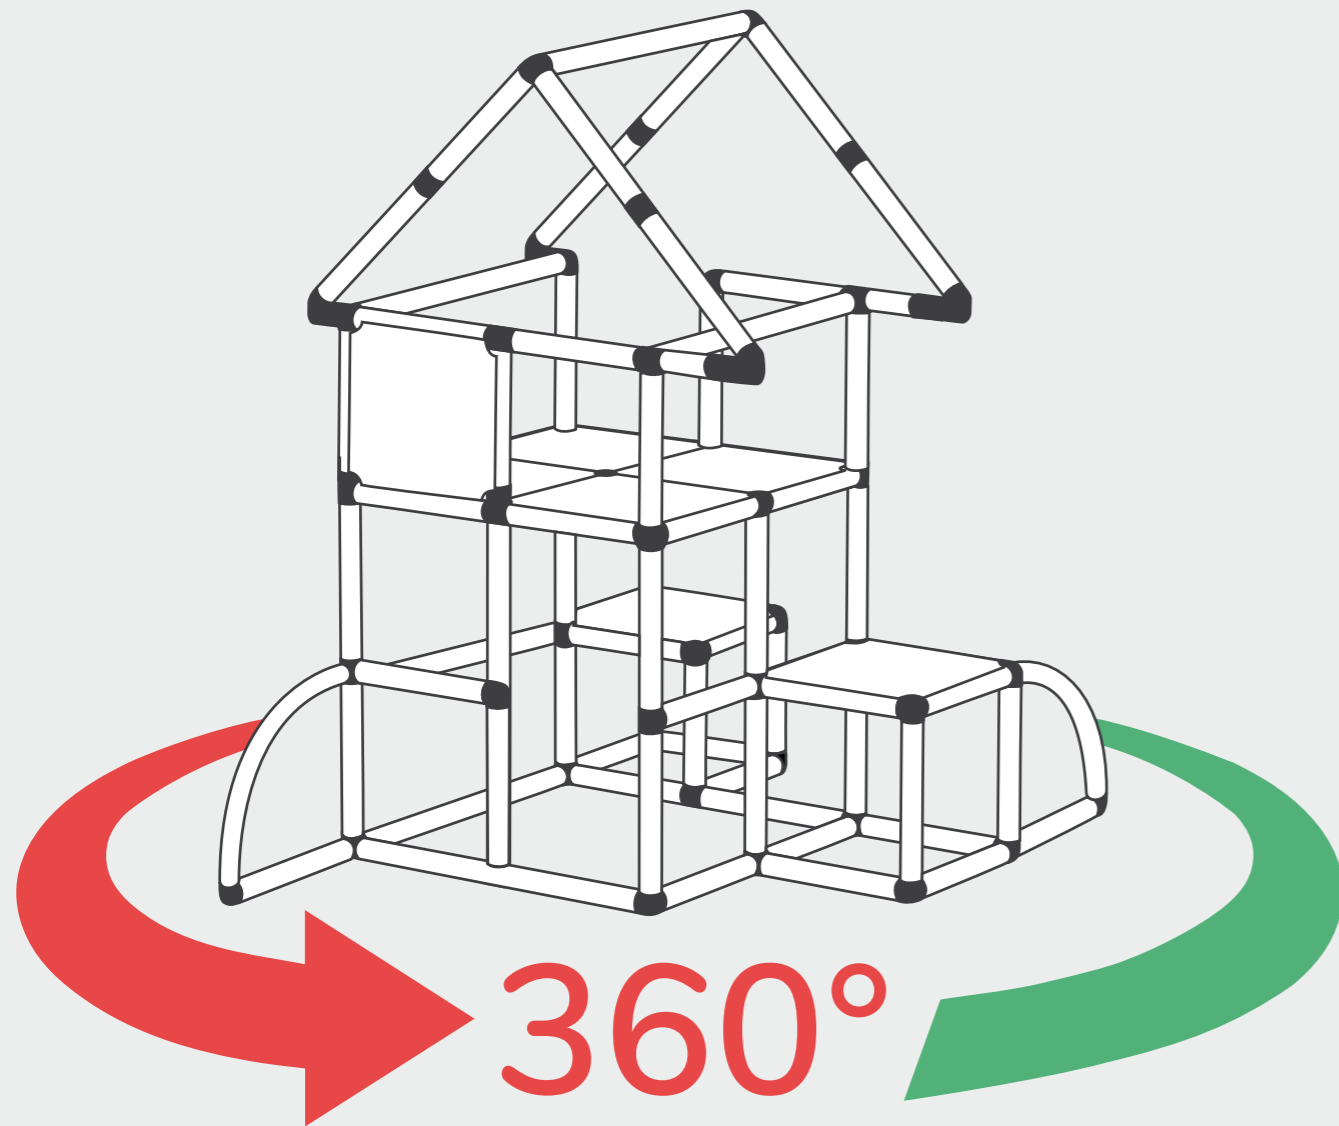

## quadro BEGINNER

110 10  
20 Designs

116 Teile  
116 parts

Ab 6 – 24 Monate  
From 6 – 24 months

über 400 Designs  
more than 400 designs

Mobilgeräte optimiert  
Optimized for smartphones

[www.quadromdb.com](http://www.quadromdb.com)

## Features

-  360° Ansicht  
360° view
-  Altersempfehlung  
Recommended age
-  Aufbauzeit  
Build time
-  Hilfreiche Downloads  
Useful downloads
-  Designmaße  
Design dimensions
-  Erforderliche Baukästen  
Required kits