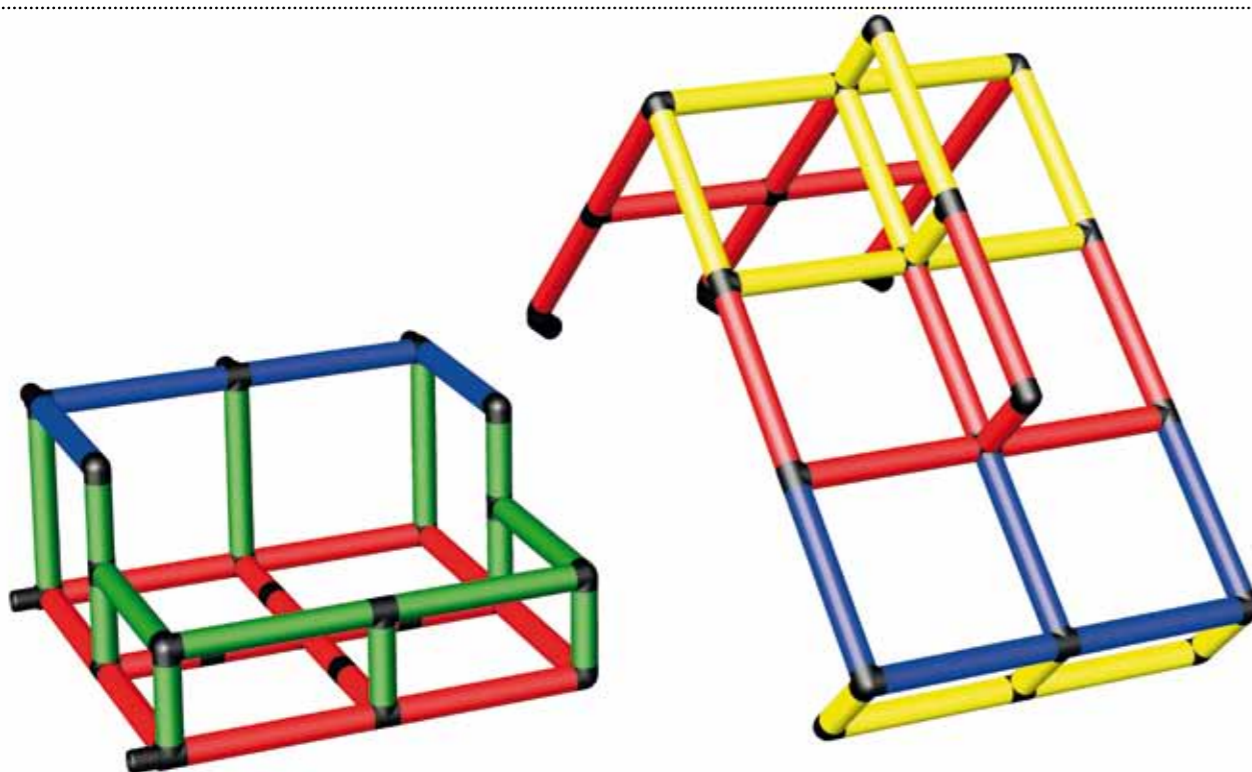

04 Ritterburg

04 Knight's Castle

280 x 142 x 143 cm

ab 18 Monate from 18 months

1

EINBAU DOPPELROHRVERBINDER
SICHERHEITSHINWEISE 1.12

INSTALLATION DOUBLE TUBE CONNECTOR
SAFETY MANUAL 1.12

EINBAU ALUMINIUMPROFIL
SICHERHEITSHINWEISE 1.16

25 CM ROHRE
25 CM TUBES

INSTALLATION ALUMINIUM PROFILE
SAFETY MANUAL 1.16

2

3

4

5

VERSCHRAUBEN DER ROHRE UND PLATTEN
SICHERHEITSHINWEISE 1.1, 1.3 UND 1.4

SCREWING OF TUBES AND PANELS
SAFETY MANUAL 1.1, 1.3 AND 1.4