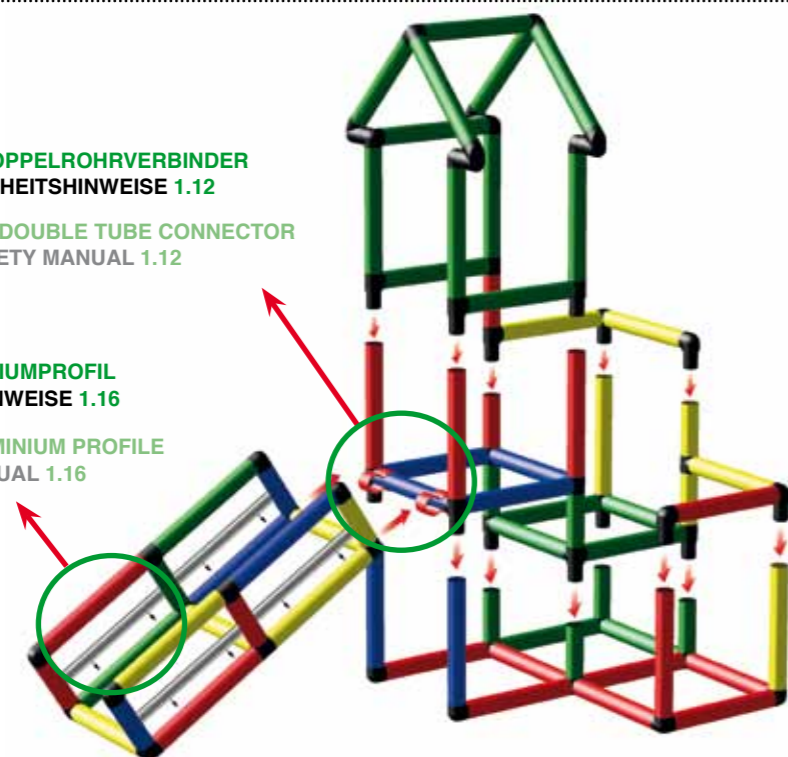

06 Baby Ballcage

06 Baby Ballcage

165 x 99 x 116 cm

ab 6 Monate from 6 months

06 Turm mit Baby Rutsche

06 Tower with Baby Slide

65 x 92 x 156 cm

ab 10 Monate from 10 months

1

2

EINBAU DOPPELROHRVERBINDER  
SICHERHEITSHINWEISE 1.12

INSTALLATION DOUBLE TUBE CONNECTOR  
SAFETY MANUAL 1.12

EINBAU ALUMINIUMPROFIL  
SICHERHEITSHINWEISE 1.16

INSTALLATION ALUMINIUM PROFILE  
SAFETY MANUAL 1.16

3

4

VERSCHRAUBEN DER ROHRE UND PLATTEN  
SICHERHEITSHINWEISE 1.1, 1.3 UND 1.4

SCREWING OF TUBES AND PANELS  
SAFETY MANUAL 1.1, 1.3 AND 1.4

**01 Kombination: Megapielturm mit Modularrutsche und Pool Groß**  
(1x Ultimate, Art. 166 99 + Modularrutsche, Art. 100 10 + Pool Groß, Art.116 70)

**01 Combination: Mega Play Tower with Modular Slide and Big Pool**  
(1x Ultimate, Art. 166 99 + Modular Slide, Art. 100 10 + Pool Large, Art.116 70)

 285 x 265 x 196 cm

 ab 36 Monate from 36 months

5

6

7