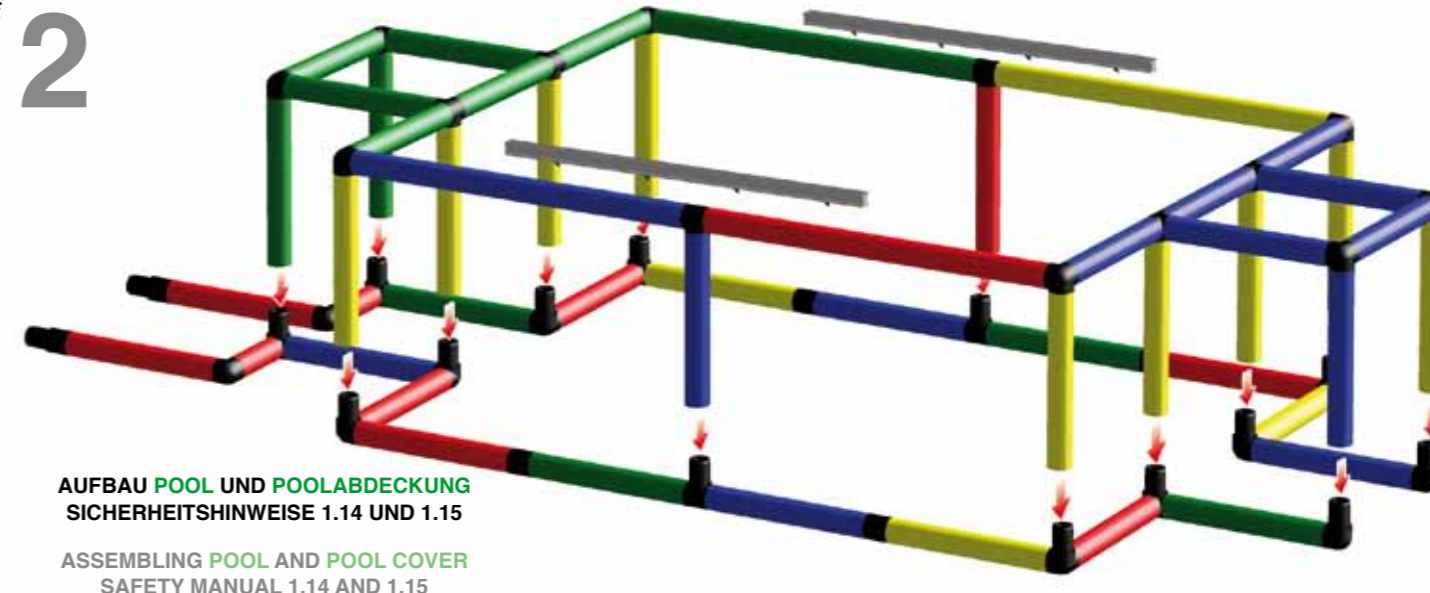

3

4

VERSCHRAUBEN DER ROHRE UND PLATTEN  
SICHERHEITSHINWEISE 1.1, 1.3 UND 1.4

SCREWING OF TUBES AND PANELS  
SAFETY MANUAL 1.1, 1.3 AND 1.4

**01 Kombination: Megapielturm mit Modularrutsche und Pool Groß**  
(1x Ultimate, Art. 166 99 + Modularrutsche, Art. 100 10 + Pool Groß, Art.116 70)

**01 Combination: Mega Play Tower with Modular Slide and Big Pool**  
(1x Ultimate, Art. 166 99 + Modular Slide, Art. 100 10 + Pool Large, Art.116 70)

 285 x 265 x 196 cm

 ab 36 Monate from 36 months

5

6

7