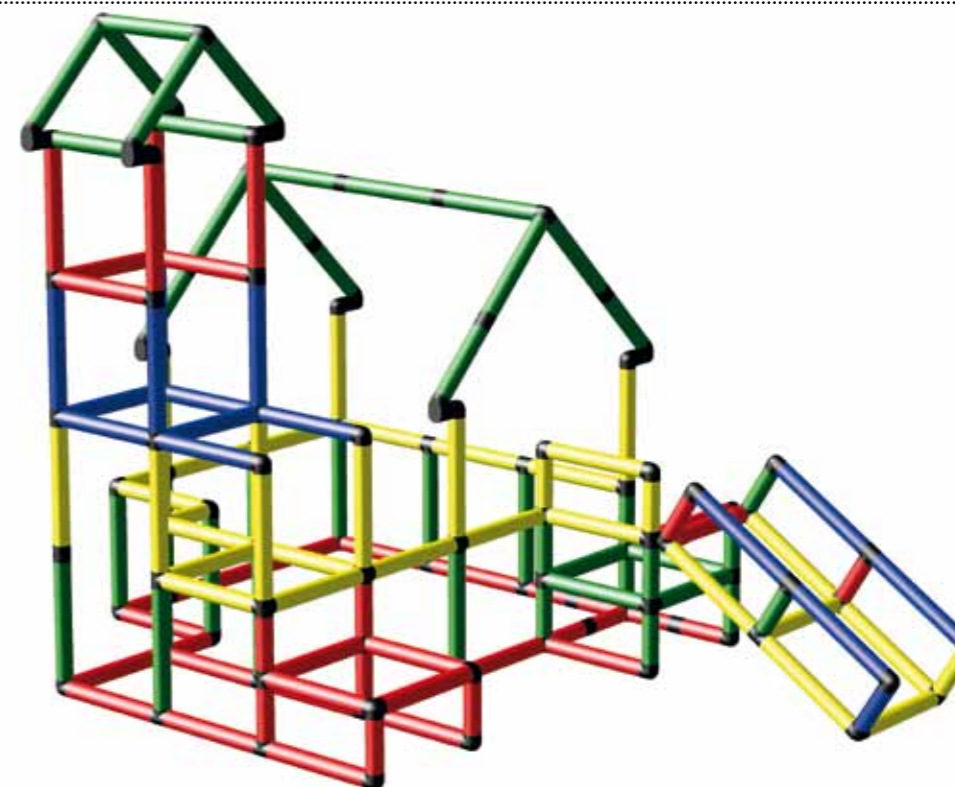

03 Prinzessinnen Schloss mit Wachturm und Baby Rutsche

03 Princess Castle with Watchtower and Baby Slide

 245 x 179 x 196 cm

 ab 18 Monate from 18 months

1

2

3

4