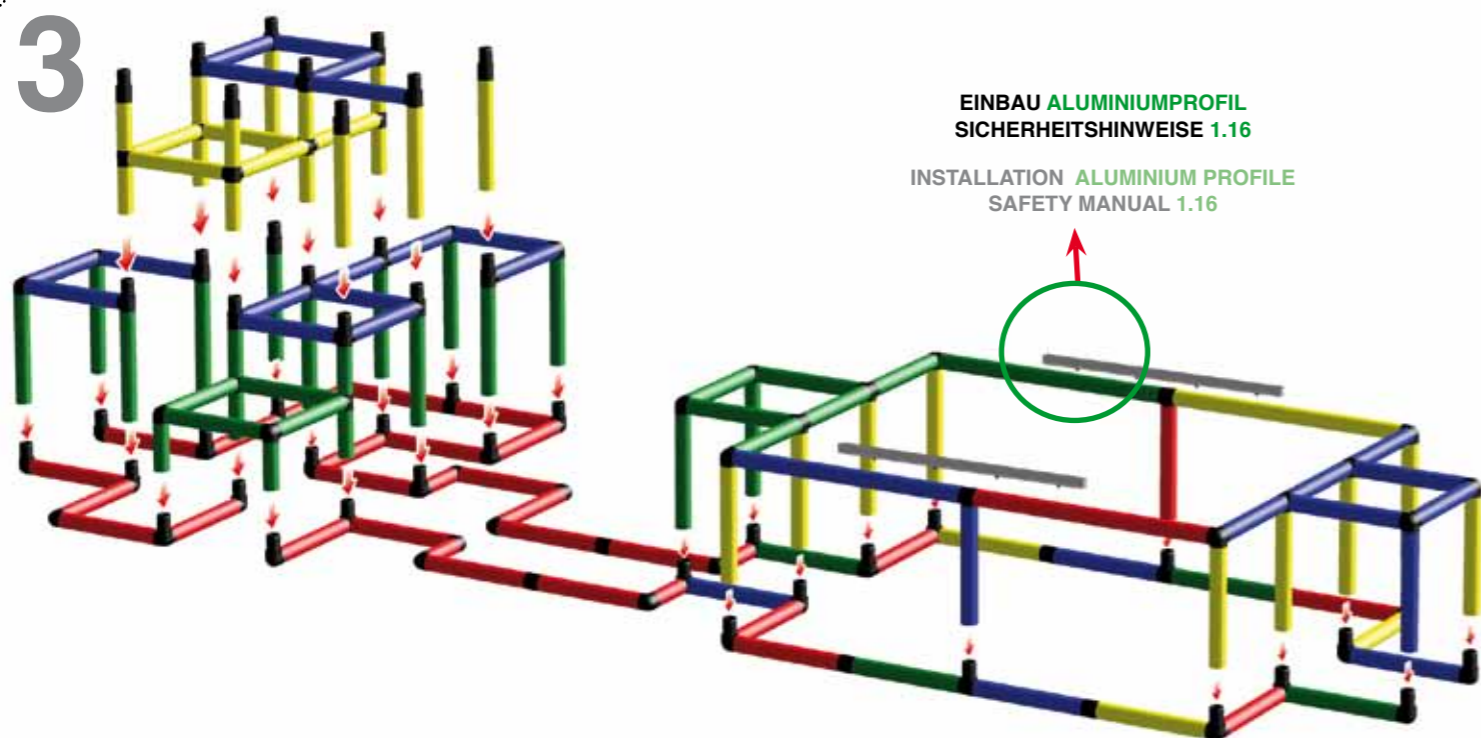

3

4

VERSCHRAUBEN DER ROHRE UND PLATTEN  
SICHERHEITSHINWEISE 1.1, 1.3 UND 1.4

SCREWING OF TUBES AND PANELS  
SAFETY MANUAL 1.1, 1.3 AND 1.4

**01 Kombination: Megapielturm mit Modularrutsche und Pool Groß**  
(1x Ultimate, Art. 166 99 + Modularrutsche, Art. 100 10 + Pool Groß, Art.116 70)

**01 Combination: Mega Play Tower with Modular Slide and Big Pool**  
(1x Ultimate, Art. 166 99 + Modular Slide, Art. 100 10 + Pool Large, Art.116 70)

 285 x 265 x 196 cm

 ab 36 Monate from 36 months

5

6

7