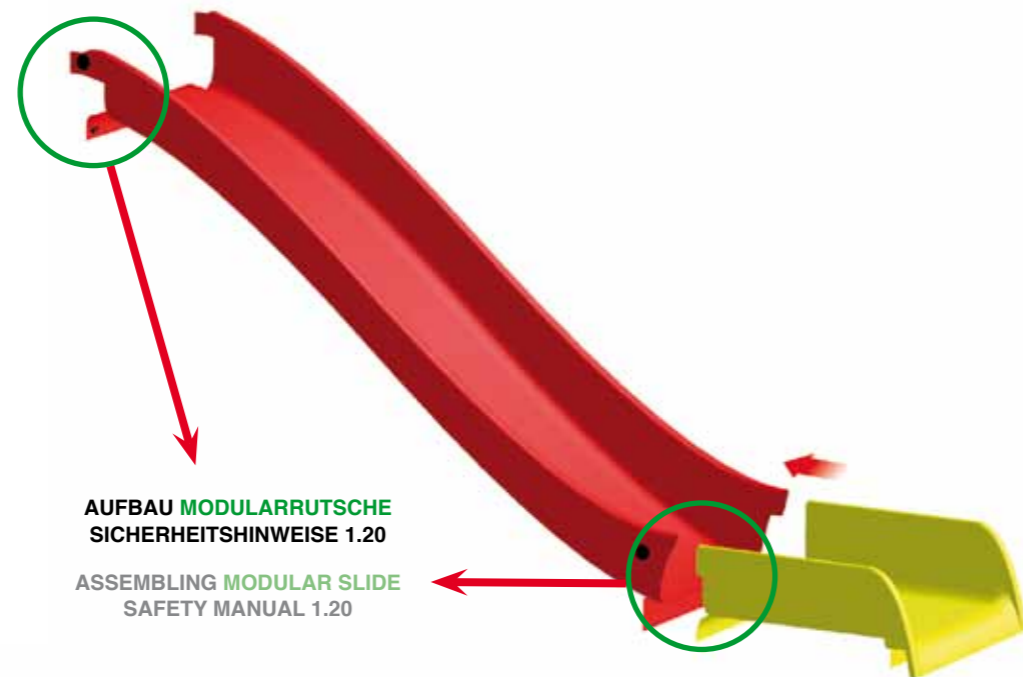

3

4

VERSCHRAUBEN DER ROHRE UND PLATTEN  
SICHERHEITSHINWEISE 1.1, 1.3 UND 1.4

SCREWING OF TUBES AND PANELS  
SAFETY MANUAL 1.1, 1.3 AND 1.4

**01 Kombination: Megapielturm mit Modularrutsche und Pool Groß**  
(1x Ultimate, Art. 166 99 + Modularrutsche, Art. 100 10 + Pool Groß, Art.116 70)

**01 Combination: Mega Play Tower with Modular Slide and Big Pool**  
(1x Ultimate, Art. 166 99 + Modular Slide, Art. 100 10 + Pool Large, Art.116 70)

 285 x 265 x 196 cm

 ab 36 Monate from 36 months

5

6

7