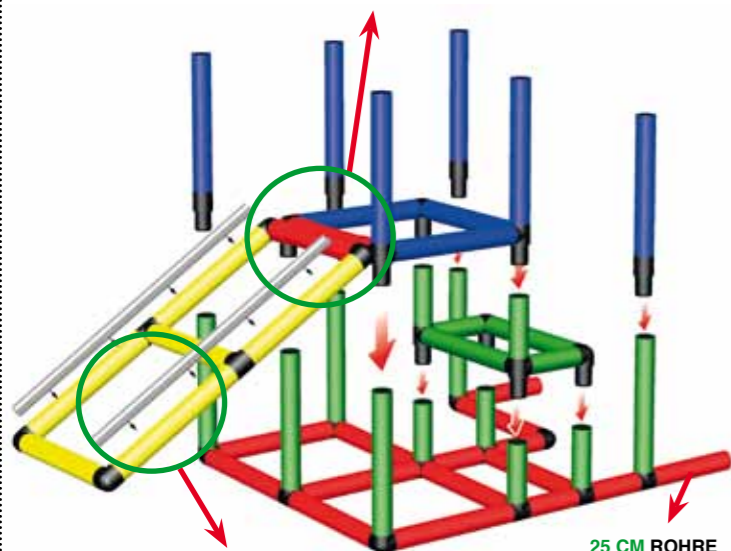

04 Ritterburg

04 Knight's Castle

280 x 142 x 143 cm

ab 18 Monate from 18 months

1

EINBAU DOPPELROHRVERBINDER  
SICHERHEITSHINWEISE 1.12

INSTALLATION DOUBLE TUBE CONNECTOR  
SAFETY MANUAL 1.12

EINBAU ALUMINIUMPROFIL  
SICHERHEITSHINWEISE 1.16

25 CM ROHRE  
25 CM TUBES

INSTALLATION ALUMINIUM PROFILE  
SAFETY MANUAL 1.16

2

3

4

5

VERSCHRAUBEN DER ROHRE UND PLATTEN  
SICHERHEITSHINWEISE 1.1, 1.3 UND 1.4

SCREWING OF TUBES AND PANELS  
SAFETY MANUAL 1.1, 1.3 AND 1.4