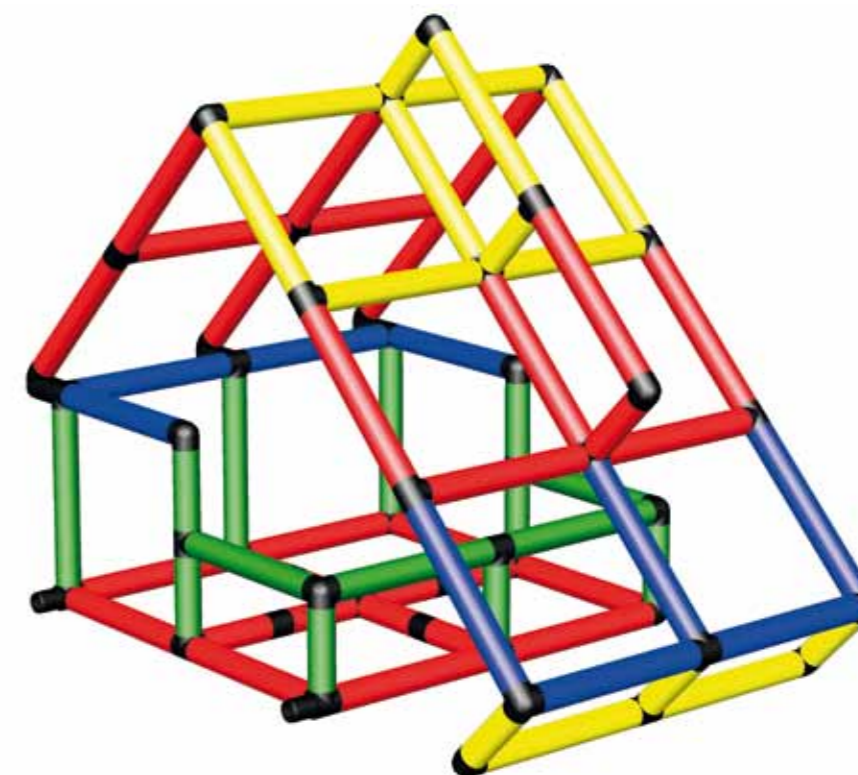

04 Ritterburg

04 Knight's Castle

280 x 142 x 143 cm

ab 18 Monate from 18 months

1

EINBAU DOPPELROHRVERBINDER
SICHERHEITSHINWEISE 1.12

INSTALLATION DOUBLE TUBE CONNECTOR
SAFETY MANUAL 1.12

EINBAU ALUMINIUMPROFIL
SICHERHEITSHINWEISE 1.16

25 CM ROHRE
25 CM TUBES

INSTALLATION ALUMINIUM PROFILE
SAFETY MANUAL 1.16

2

3

4

5

VERSCHRAUBEN DER ROHRE UND PLATTEN
SICHERHEITSHINWEISE 1.1, 1.3 UND 1.4

SCREWING OF TUBES AND PANELS
SAFETY MANUAL 1.1, 1.3 AND 1.4