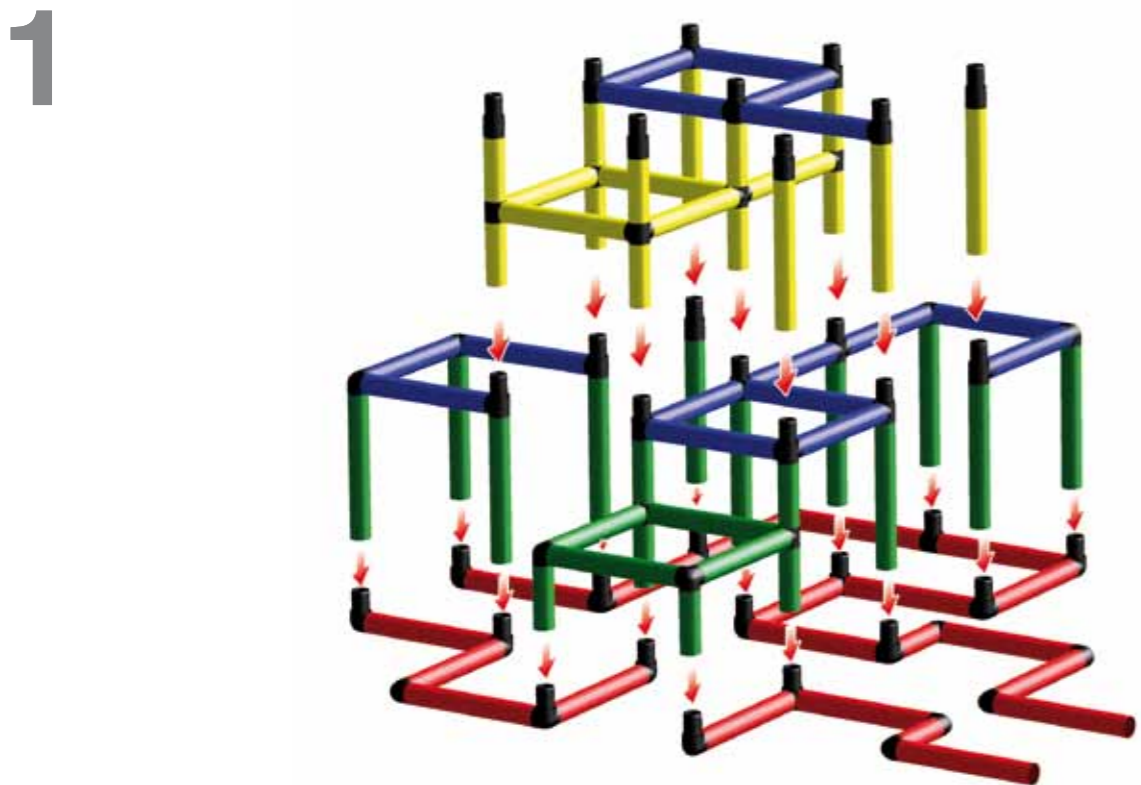

3

4

VERSCHRAUBEN DER ROHRE UND PLATTEN  
SICHERHEITSHINWEISE 1.1, 1.3 UND 1.4

SCREWING OF TUBES AND PANELS  
SAFETY MANUAL 1.1, 1.3 AND 1.4

**01 Kombination: Megapielturm mit Modularrutsche und Pool Groß**  
(1x Ultimate, Art. 166 99 + Modularrutsche, Art. 100 10 + Pool Groß, Art.116 70)

**01 Combination: Mega Play Tower with Modular Slide and Big Pool**  
(1x Ultimate, Art. 166 99 + Modular Slide, Art. 100 10 + Pool Large, Art.116 70)

 285 x 265 x 196 cm

 ab 36 Monate from 36 months

5

6

7