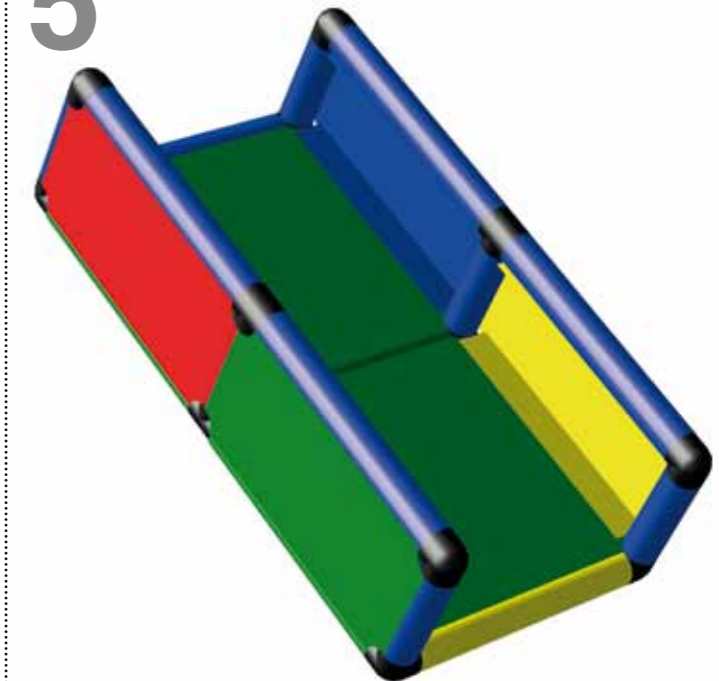

02 Baby Ballcage mit Baby Rutsche

02 Baby Ballcage with Baby Slide

285 x 125 x 176 cm

ab 12 Monate from 12 months

1

EINBAU DOPPELROHRVERBINDER
SICHERHEITSHINWEISE 1.12

INSTALLATION
DOUBLE TUBE CONNECTOR
SAFETY MANUAL 1.12

2

25 CM ROHRE
25 CM TUBES

3

4

EINBAU ALUMINIUMPROFIL
SICHERHEITSHINWEISE 1.16

INSTALLATION ALUMINIUM PROFILE
SAFETY MANUAL 1.16

5

6

VERSCHRAUBEN DER ROHRE UND PLATTEN
SICHERHEITSHINWEISE 1.1, 1.3 UND 1.4

SCREWING OF TUBES AND PANELS
SAFETY MANUAL 1.1, 1.3 AND 1.4

max. 500 Bälle
500 balls max.