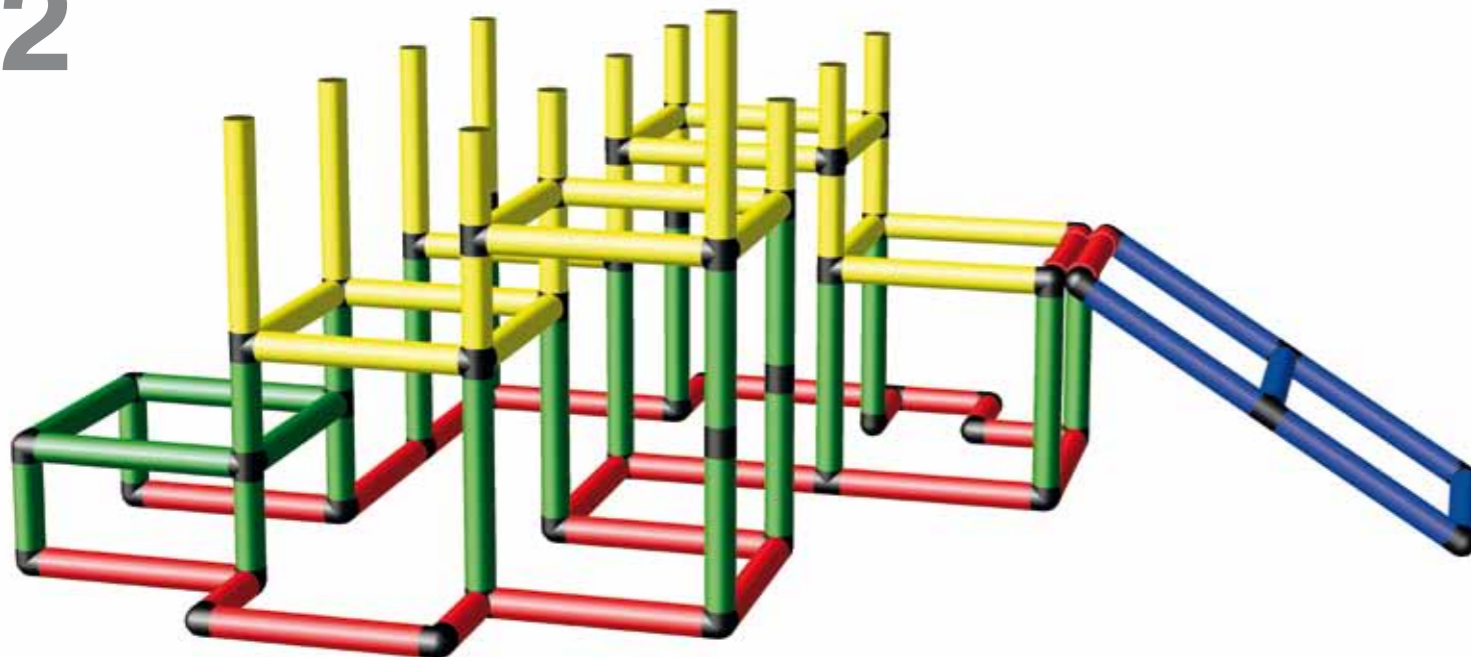

05 Treppenturm mit Baby Rutsche

05 Stair Tower with Baby Slide

 240 x 165 x 183 cm

 ab 20 Monate from 20 months

1

2

3

4

06 Baby Ballcage

06 Baby Ballcage

165 x 99 x 116 cm

ab 6 Monate from 6 months

06 Turm mit Baby Rutsche

06 Tower with Baby Slide

65 x 92 x 156 cm

ab 10 Monate from 10 months