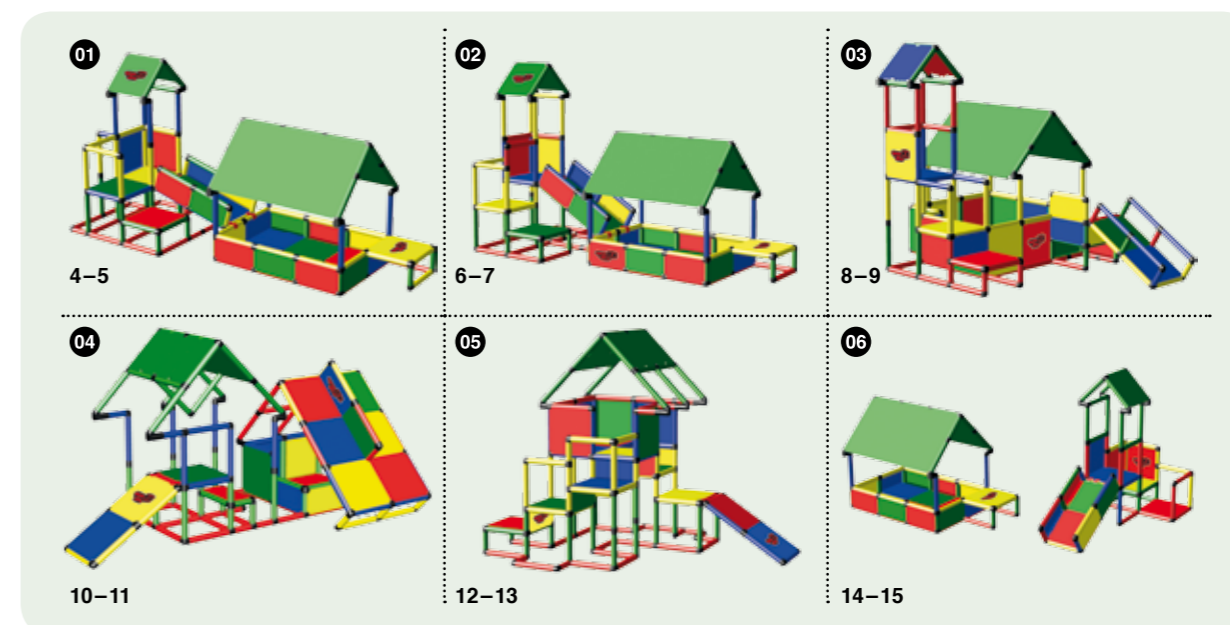

⚠️ ACHTUNG:

Vor dem ersten Gebrauch bitte die **Sicherheitshinweise** sorgfältig durchlesen!

⚠️ CAUTION:

Please read the **safety instructions** carefully before you start with assembling!

INHALT CONTENT

Raumkupplung 5-armig 5 way connector 4x Art. : 00051	Raumkupplung 4-armig 4 way connector 23x Art. : 00041	Raumkupplung 3-armig 3 way connector 20x Art. : 00031	Flächenkupplung 4-armig Cross connector 2x Art. : 00141
Flächenkupplung 3-armig T connector 18x Art. : 00131	Flächenkupplung 2-armig (90°) Elbow connector 17x Art. : 00121	Flächenkupplung 2-armig (180°) 2 way connector 10x Art. : 00111	Winkelkupplung (45°) Diagonal connector (45°) 8x Art. : 00911

Rohr (15 cm) Tube (15 cm) 37x Art. : 00512 - 00515	Rohr (25 cm) Tube (25 cm) 4x Art. : 00522 - 00525	Rohr (35 cm) Tube (35 cm) 103x Art. : 00532 - 00535	Rohrschraube Tube screw 296x Art. : 00612 - 00615

Platte (40 x 20 cm) Panel (40 x 20 cm) 14x Art. : 00202-00205	Platte (40 x 40 cm) Panel (40 x 40 cm) 16x Art. : 00402-00405	Plattenschraube Panel screw 128x Art. : 00620

Doppelrohrverbinder Double tube connector 4x Art. : 00955	Dachtextil (Baby Ballcage) Roof textile (baby ballcage) 1x Art. : 00011	Schlüssel Key 5x Art. : 00675	Alu-Profil (75 cm) Alu profile (75 cm) 2x Art. : 40276

MODELLÜBERSICHT MODEL OVERVIEW