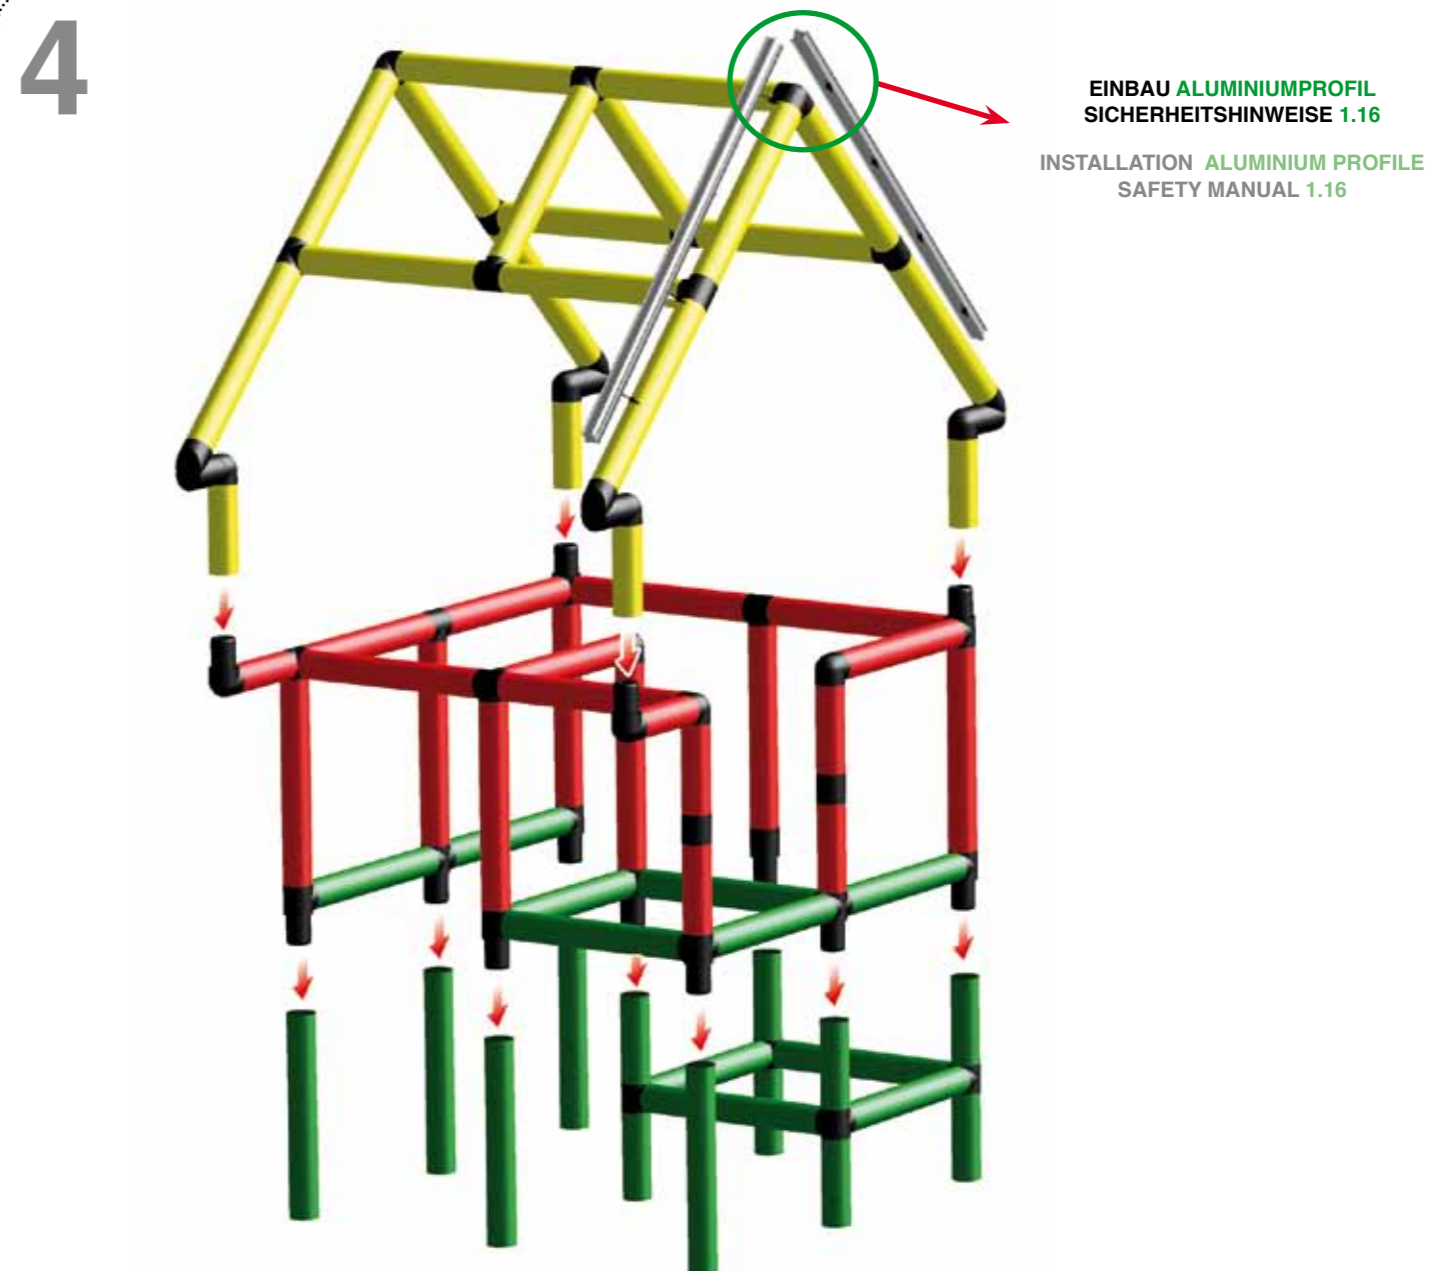

3

4

VERSCHRAUBEN DER ROHRE UND PLATTEN  
SICHERHEITSHINWEISE 1.1, 1.3 UND 1.4

SCREWING OF TUBES AND PANELS  
SAFETY MANUAL 1.1, 1.3 AND 1.4

**01 Kombination: Megapielturm mit Modularrutsche und Pool Groß**  
(1x Ultimate, Art. 166 99 + Modularrutsche, Art. 100 10 + Pool Groß, Art.116 70)

**01 Combination: Mega Play Tower with Modular Slide and Big Pool**  
(1x Ultimate, Art. 166 99 + Modular Slide, Art. 100 10 + Pool Large, Art.116 70)

 285 x 265 x 196 cm

 ab 36 Monate from 36 months

5

6

7