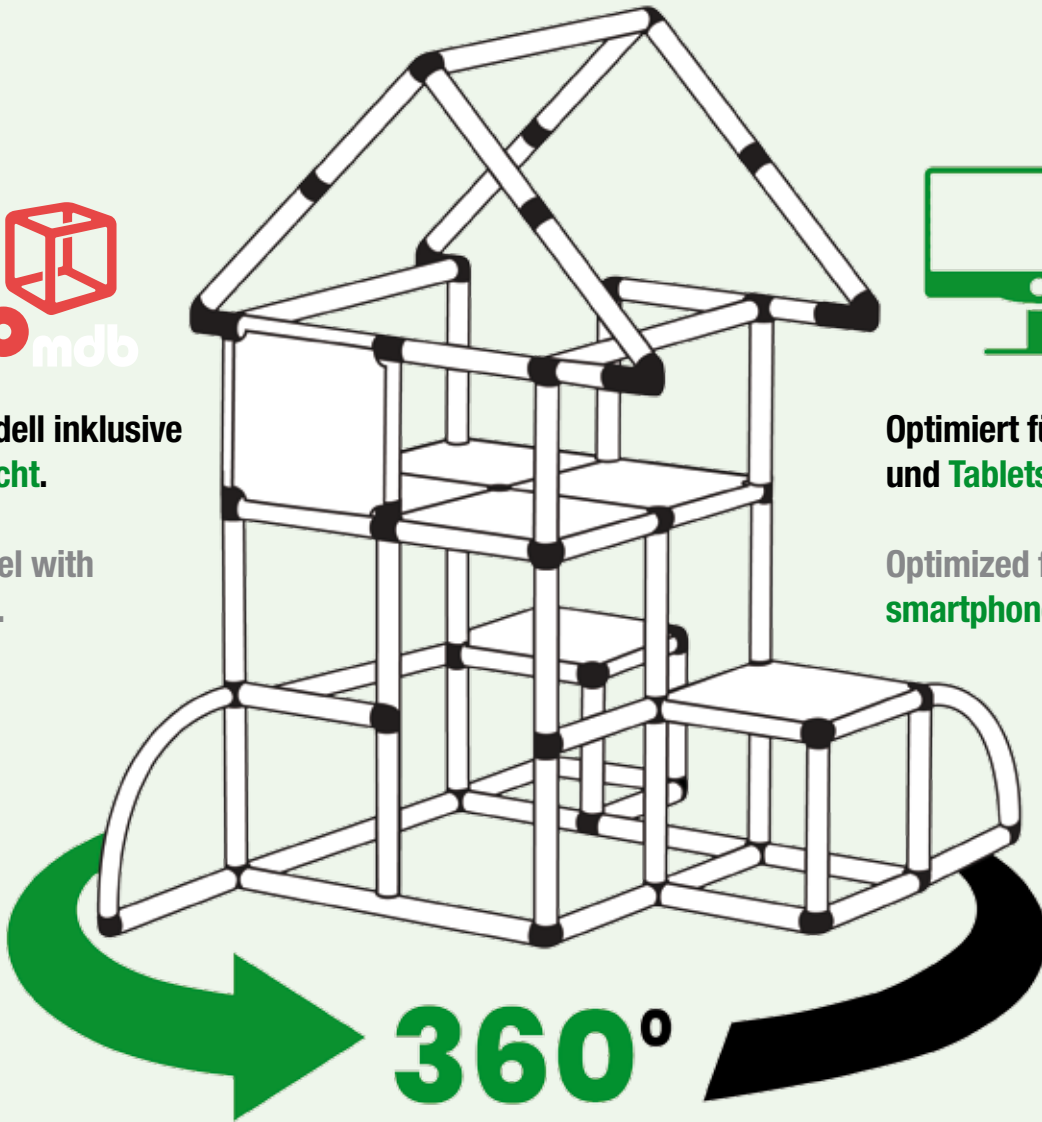

3

4

VERSCHRAUBEN DER ROHRE UND PLATTEN  
SICHERHEITSHINWEISE 1.1, 1.3 UND 1.4

SCREWING OF TUBES AND PANELS  
SAFETY MANUAL 1.1, 1.3 AND 1.4

**01 Kombination: Megapielturm mit Modularrutsche und Pool Groß**  
(1x Ultimate, Art. 166 99 + Modularrutsche, Art. 100 10 + Pool Groß, Art.116 70)

**01 Combination: Mega Play Tower with Modular Slide and Big Pool**  
(1x Ultimate, Art. 166 99 + Modular Slide, Art. 100 10 + Pool Large, Art.116 70)

 285 x 265 x 196 cm

 ab 36 Monate from 36 months

5

6

7

# quadro mdb

weitere Modelle more models [www.quadromdb.com](http://www.quadromdb.com)

Jedes Modell inklusive  
360° Ansicht.

Each model with  
360° view.

Optimiert für Smartphones  
und Tablets.

Optimized for your  
smartphone and tablet.

## Features der Modelldatenbank Features of the Model Database

360° Ansicht  
360° View

Altersempfehlung  
Age Requirement

Zeit um aufzubauen  
Time to build up

QDF und Anleitung  
QDF and Manual

Modellmaße  
Model Dimensions