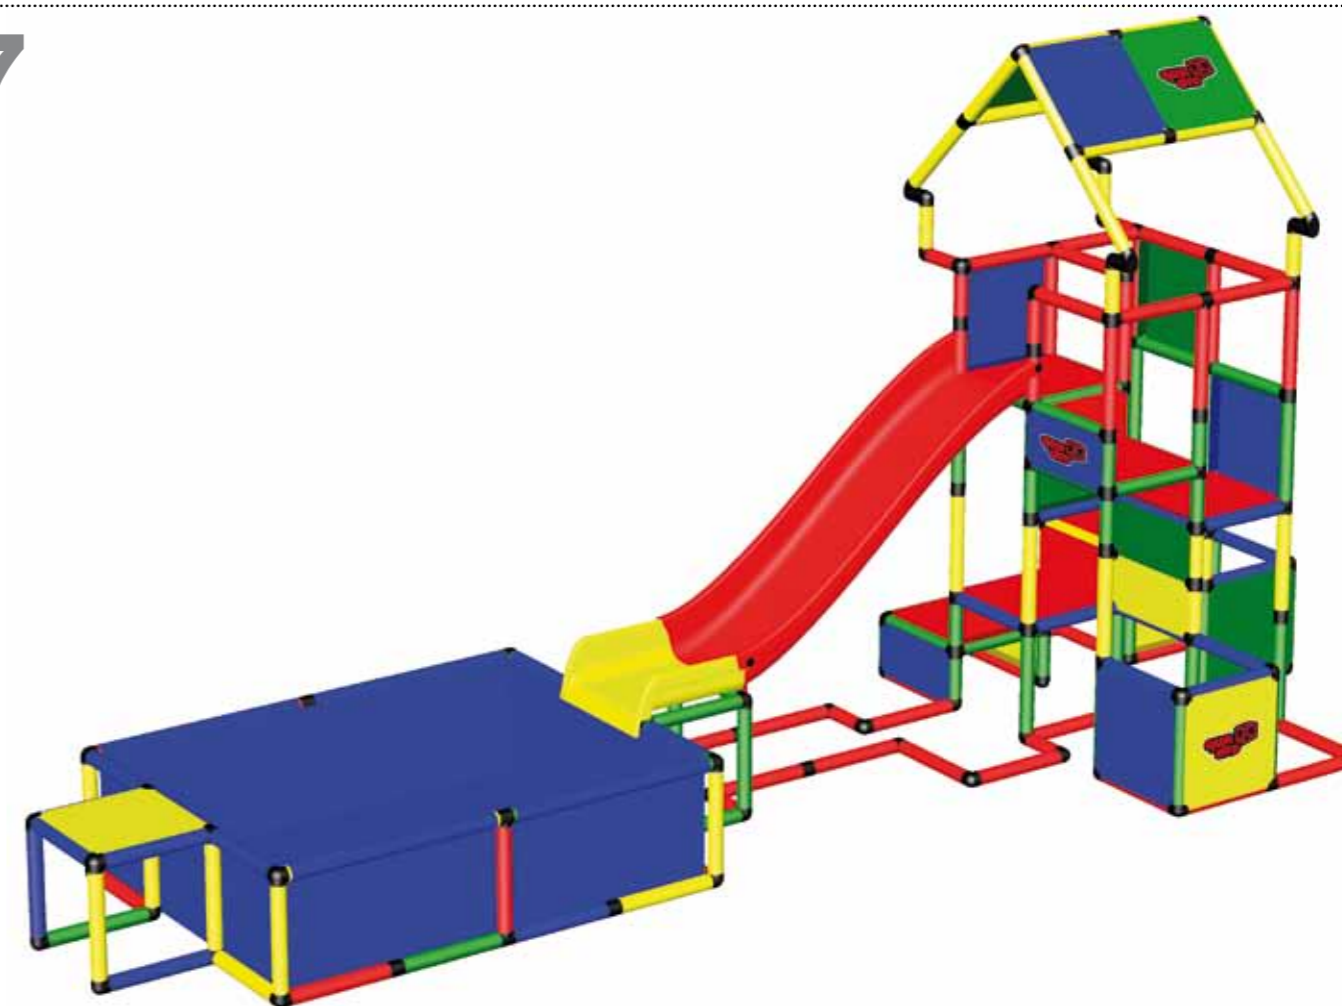

3

4

VERSCHRAUBEN DER ROHRE UND PLATTEN  
SICHERHEITSHINWEISE 1.1, 1.3 UND 1.4

SCREWING OF TUBES AND PANELS  
SAFETY MANUAL 1.1, 1.3 AND 1.4

**01 Kombination: Megapielturm mit Modularrutsche und Pool Groß**  
(1x Ultimate, Art. 166 99 + Modularrutsche, Art. 100 10 + Pool Groß, Art.116 70)

**01 Combination: Mega Play Tower with Modular Slide and Big Pool**  
(1x Ultimate, Art. 166 99 + Modular Slide, Art. 100 10 + Pool Large, Art.116 70)

 285 x 265 x 196 cm

 ab 36 Monate from 36 months

5

6

7