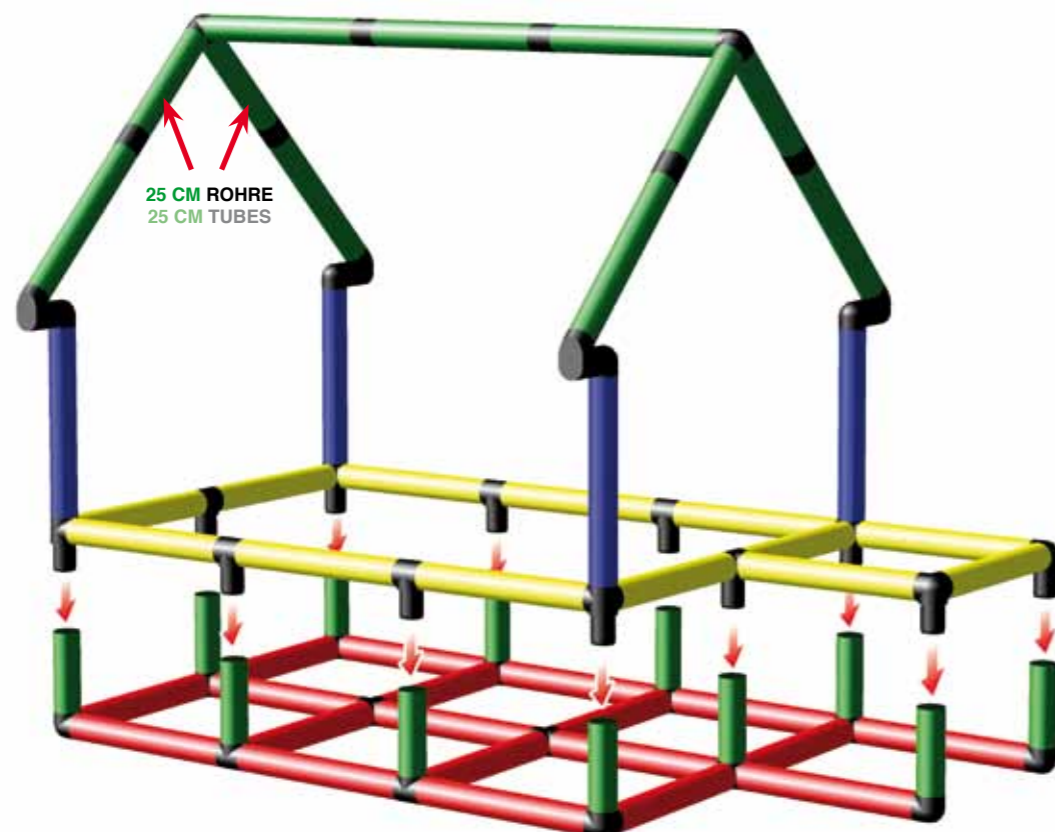

06 Baby Ballcage

06 Baby Ballcage

165 x 99 x 116 cm

ab 6 Monate from 6 months

06 Turm mit Baby Rutsche

06 Tower with Baby Slide

65 x 92 x 156 cm

ab 10 Monate from 10 months

1