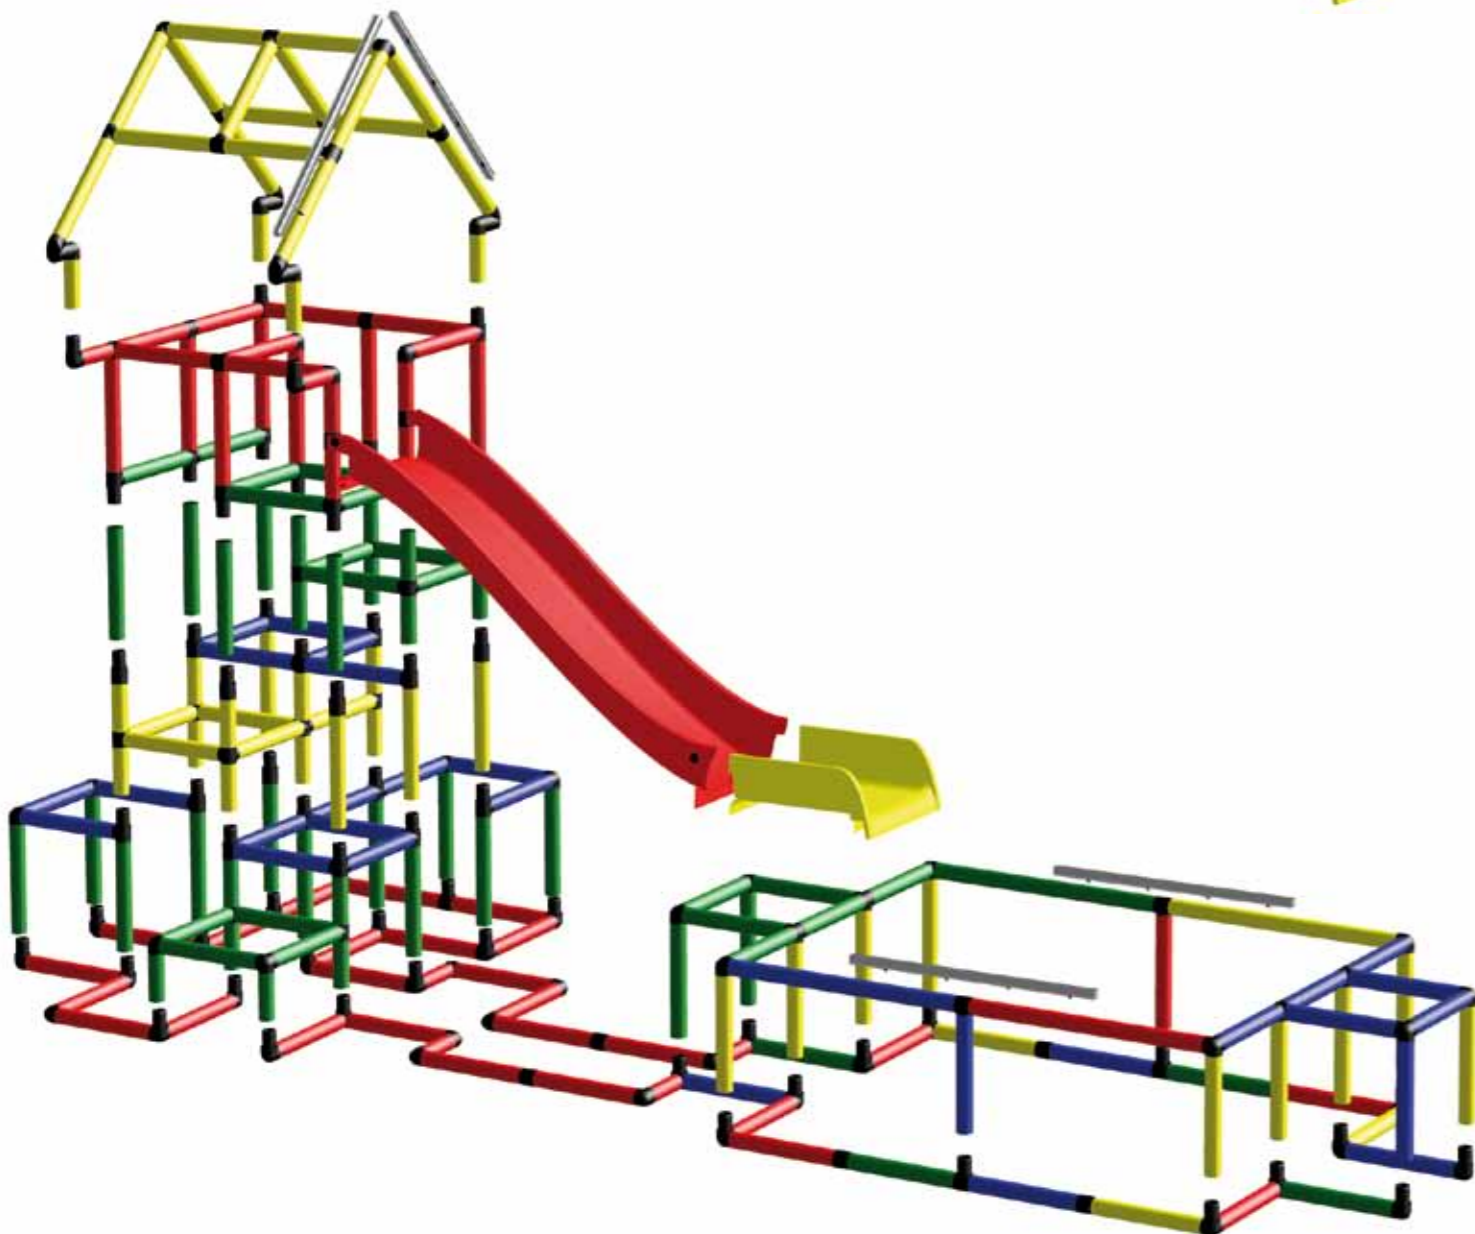

3

4

VERSCHRAUBEN DER ROHRE UND PLATTEN  
SICHERHEITSHINWEISE 1.1, 1.3 UND 1.4

SCREWING OF TUBES AND PANELS  
SAFETY MANUAL 1.1, 1.3 AND 1.4

**01 Kombination: Megapielturm mit Modularrutsche und Pool Groß**  
(1x Ultimate, Art. 166 99 + Modularrutsche, Art. 100 10 + Pool Groß, Art.116 70)

**01 Combination: Mega Play Tower with Modular Slide and Big Pool**  
(1x Ultimate, Art. 166 99 + Modular Slide, Art. 100 10 + Pool Large, Art.116 70)

 285 x 265 x 196 cm

 ab 36 Monate from 36 months

5

6

7