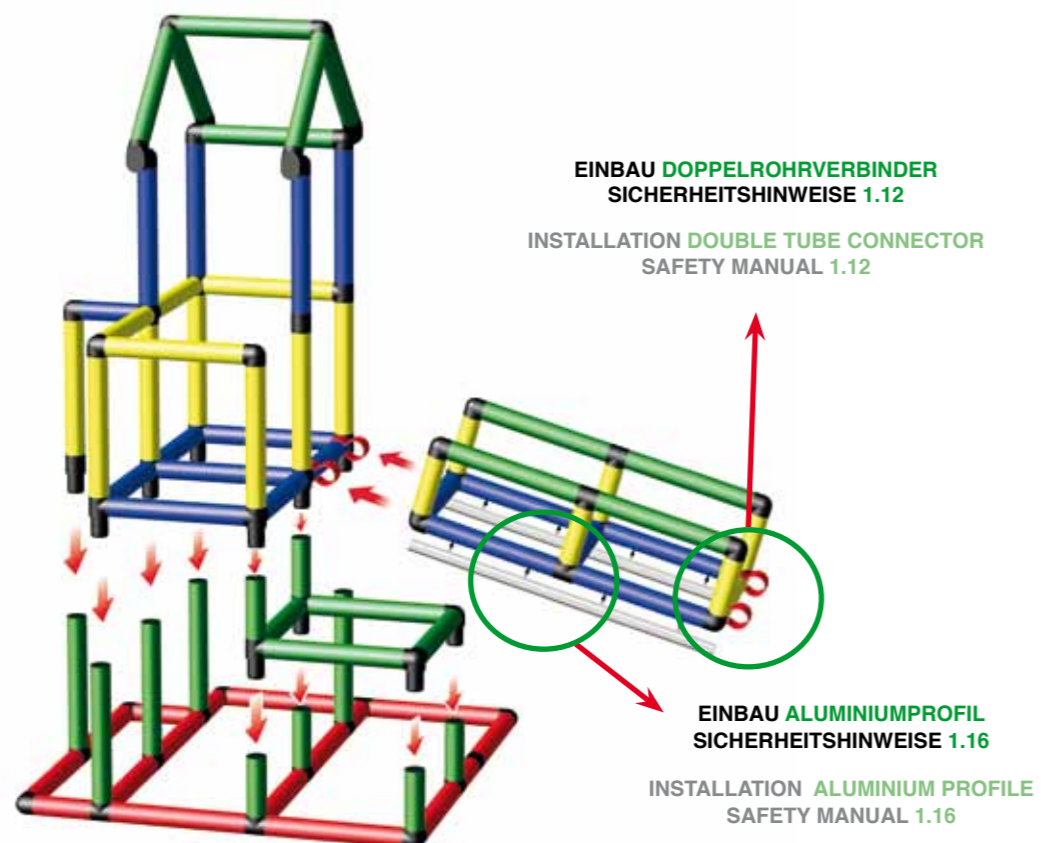

01 Baby Ballcage mit Baby Rampe

01 Baby Ballcage with Baby Ramp

310 x 112 x 156 cm

ab 10 Monate from 10 months

1