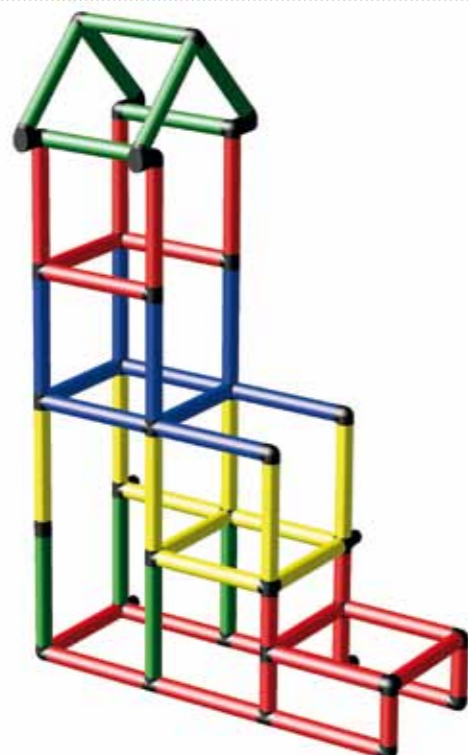

03 Prinzessinnen Schloss mit Wachturm und Baby Rutsche

03 Princess Castle with Watchtower and Baby Slide

 245 x 179 x 196 cm

 ab 18 Monate from 18 months

1

2

3

4