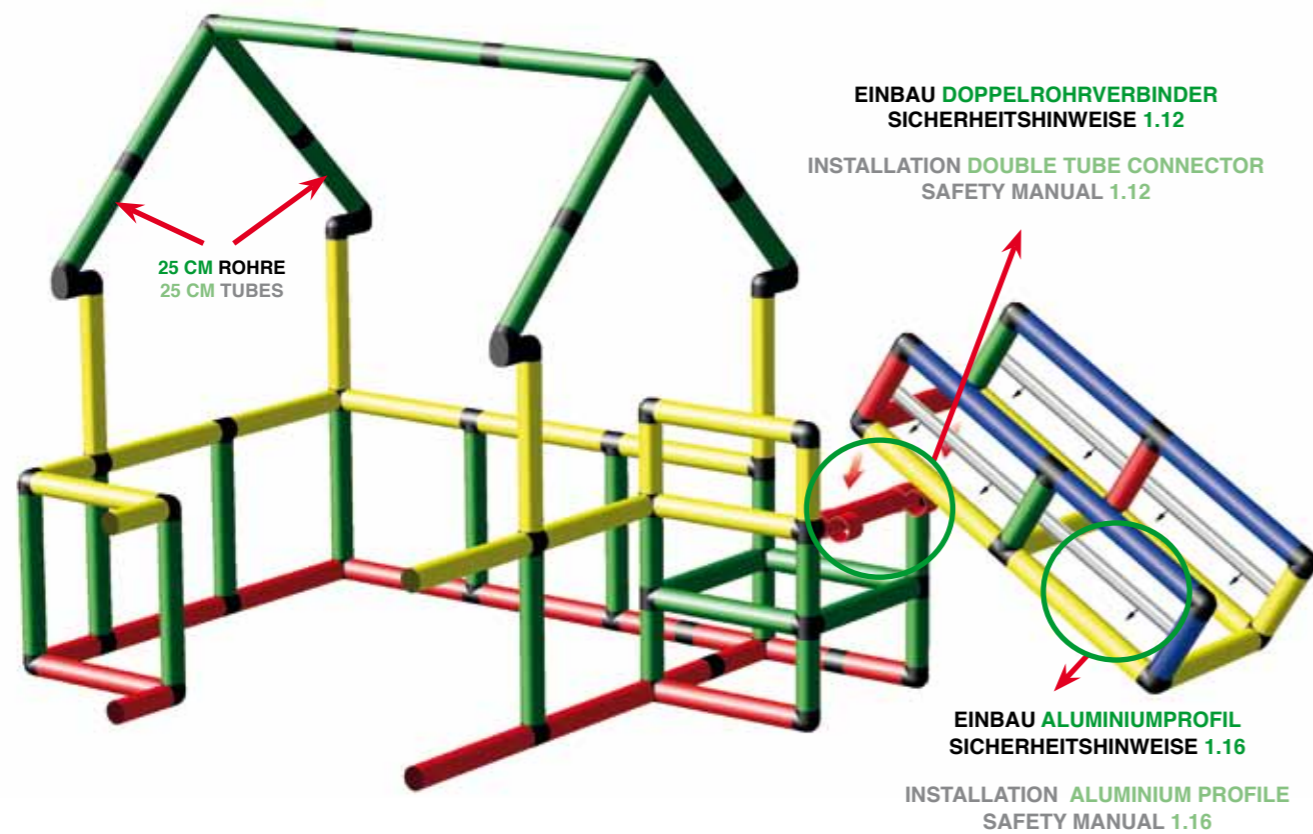

INSTALLATION ALUMINIUM PROFILE  
SAFETY MANUAL 1.16

5

6

VERSCHRAUBEN DER ROHRE UND PLATTEN  
SICHERHEITSHINWEISE 1.1, 1.3 UND 1.4

SCREWING OF TUBES AND PANELS  
SAFETY MANUAL 1.1, 1.3 AND 1.4

max. 500 Bälle  
500 balls max.

03 Prinzessinnen Schloss mit Wachturm und Baby Rutsche

03 Princess Castle with Watchtower and Baby Slide

 245 x 179 x 196 cm

 ab 18 Monate from 18 months

1

2

3

4